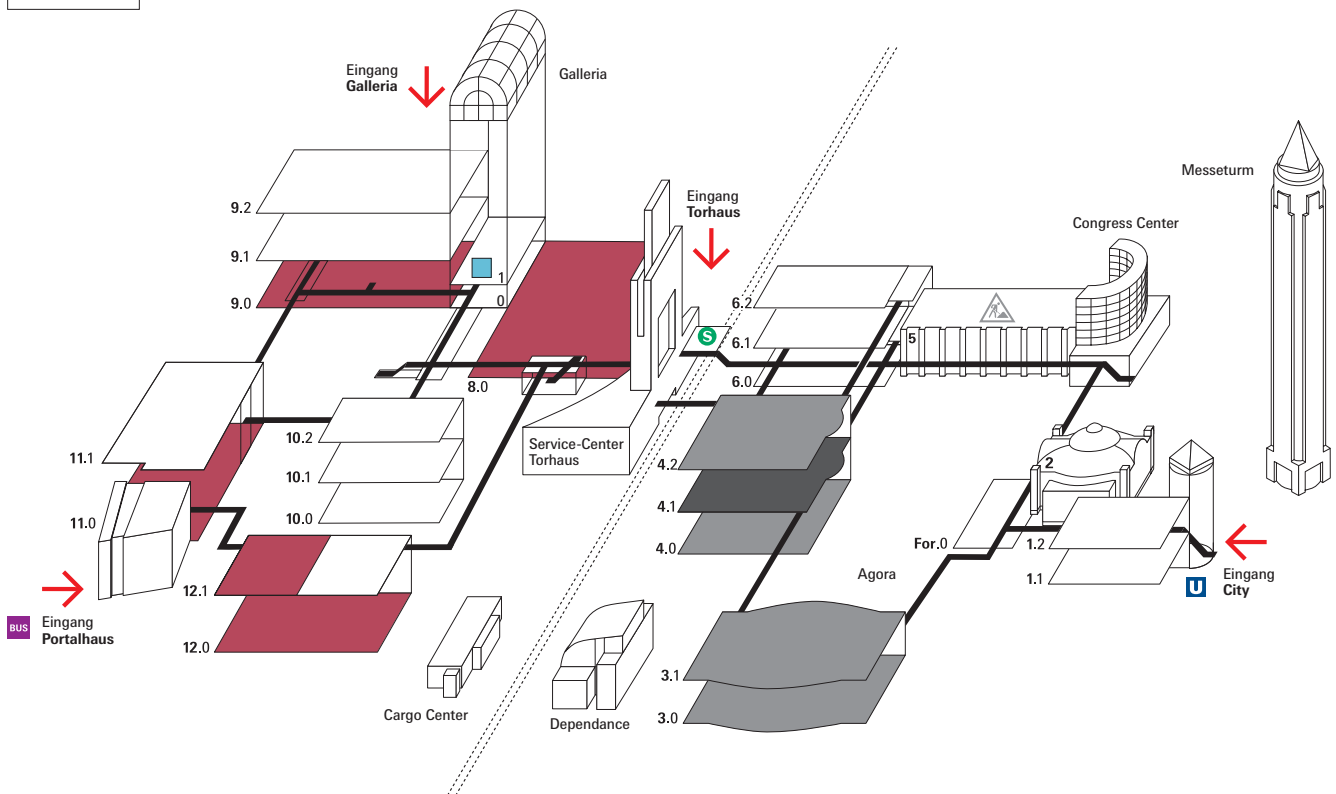

# christmasworld

28.1.–1.2.2022  
FRANKFURT / MAIN

8.0 Weihnachten & Saisonale Dekoration, Floristenbedarf & Gartendekoration, Bänder & Verpackungen, Kerzen & Düfte

Floradecora: Frischblumen & -pflanzen, Gestecke & Arrangements

9.0 Visuelles Merchandising & Licht, Weihnachten & Saisonale Dekoration

11.0 Weihnachten & Saisonale Dekoration, Floristenbedarf & Gartendekoration

12.0 Weihnachten & Saisonale Dekoration

Christmas Delights:  
Saisonale Köstlichkeiten

12.1 Christmasworld  
International Sourcing

Galleria 1 Themen & Events:  
Christmasworld Trends  
Christmasworld Academy

3.0/3.1/  
4.0/4.2 Paperworld  
29.1.–1.2.2022

4.1 Creativeworld  
29.1.–1.2.2022