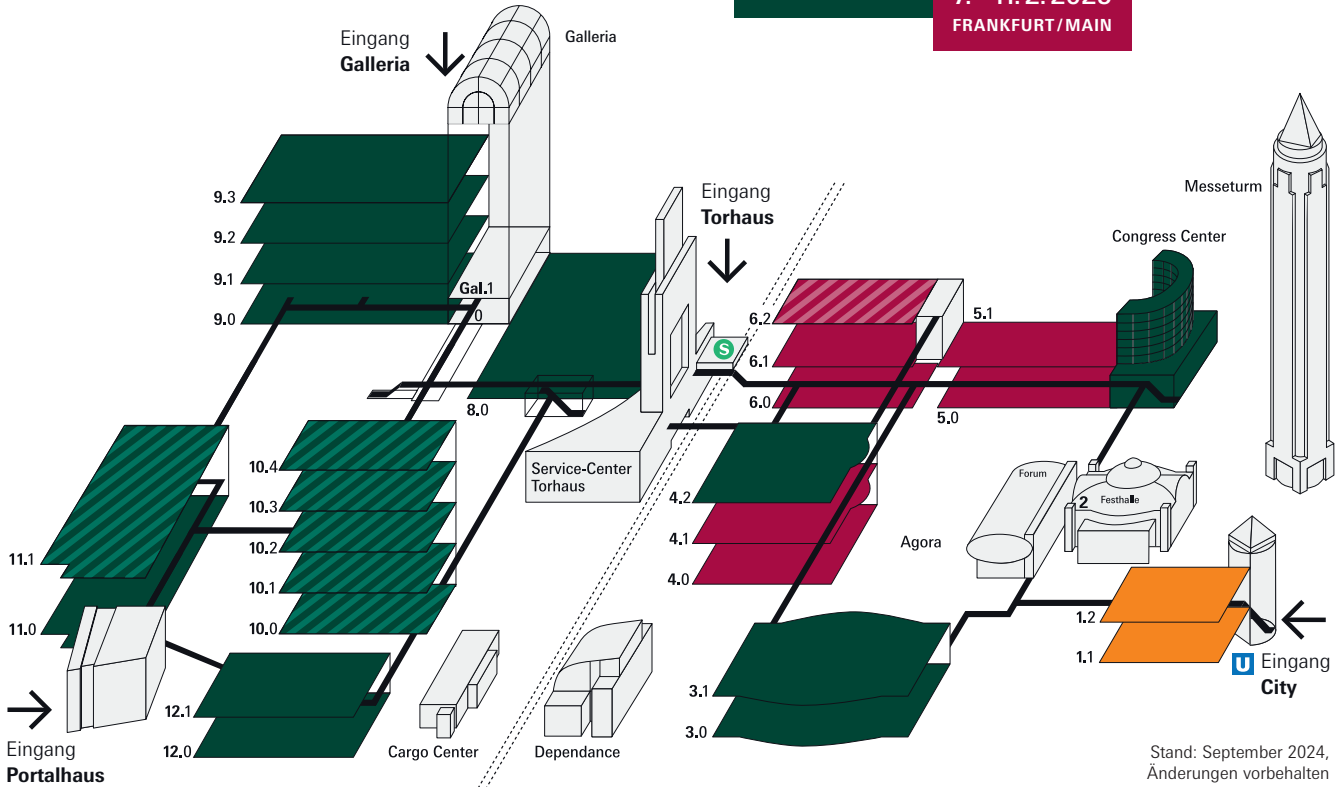

GELÄNDEPLAN

ambiente
7.–11. 2. 2025
FRANKFURT / MAIN

christmasworld
7.–11. 2. 2025
FRANKFURT / MAIN

creativeworld
7.–10. 2. 2025
NEU: Freitag bis Montag
FRANKFURT / MAIN

Stand: September 2024, Änderungen vorbehalten

ambiente

Dining

- 8.0** Cook & Cut
- 9.0** **9.1** Modern Kitchen & Baking
- 9.2** **9.3** Clean Home & Storage Solutions
- 9.3** Top Deals & Collections
- 11.0** HoReCa
- 12.0** **12.1** Table
- 12.1** Table Select